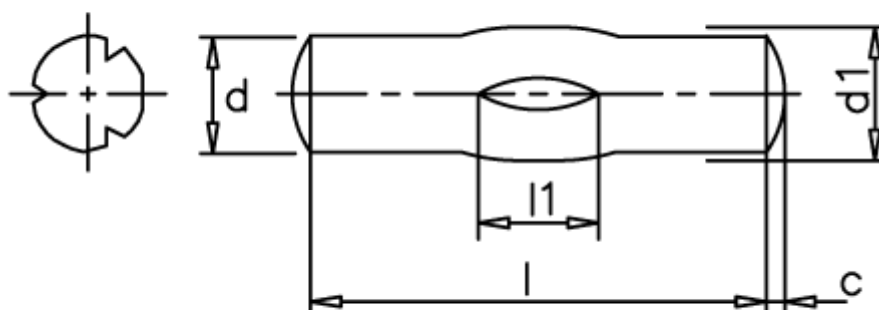

Varenummer: 080824261  
Beskrivelse: KLEE Kærvstift S8 2,5x24  
Rustfast 1.4305

## Mål

d1 = 2.5  
d2 = 2.65  
Længde = 20-30